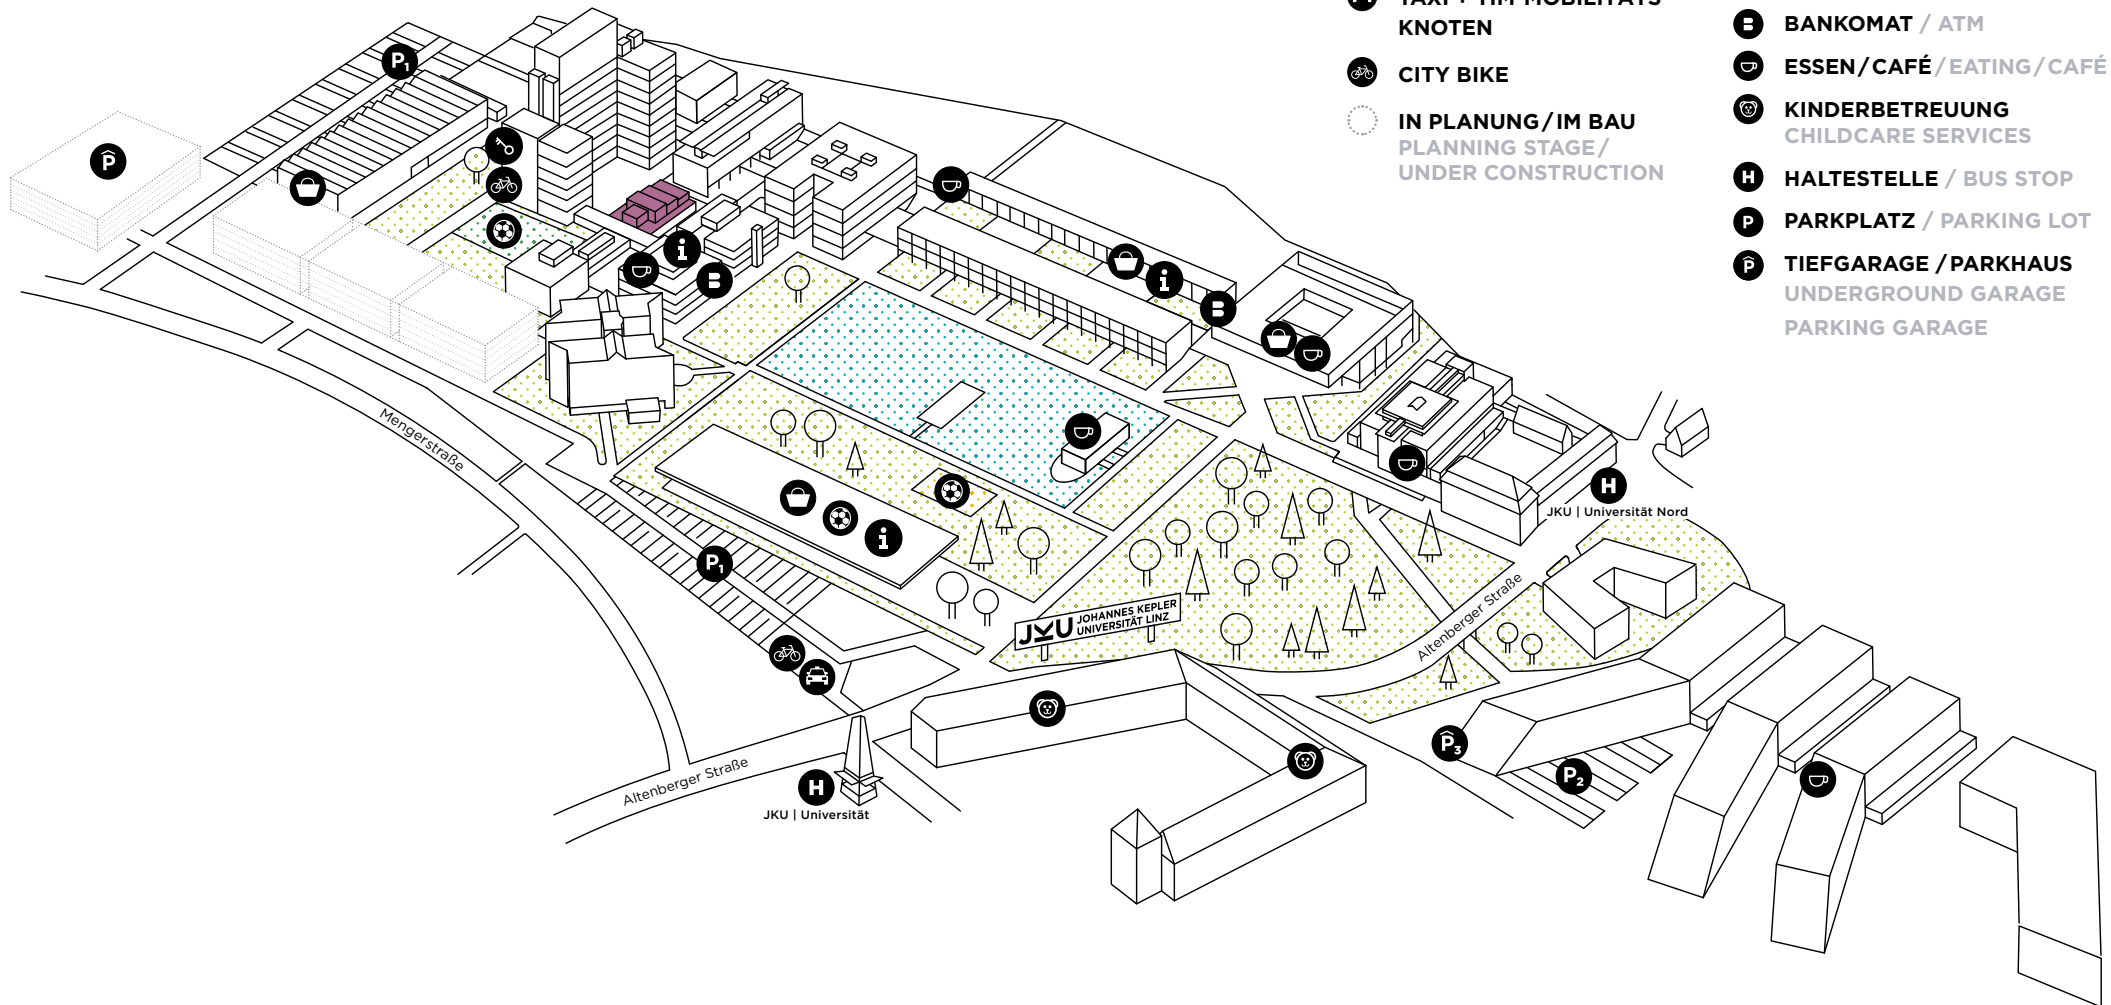

JKU CAMPUS.

HÖRSAALGEBÄUDE / LECTURE HALL BUILDING

JOHANNES KEPLER
UNIVERSITÄT LINZ

- EINKAUFSMÖGLICHKEIT
SHOPPING FACILITIES
- SPORTMÖGLICHKEIT
SPORT
- TAXI + TIM-MOBILITÄTS-
KNOTEN
- CITY BIKE
- IN PLANUNG / IM BAU
PLANNING STAGE /
UNDER CONSTRUCTION

- PORTIER
IN-HOUSE SERVICES
- ANLAUFSTELLE FÜR
STUDIENANGELEGENHEITEN
ACADEMIC ADVISING
- BANKOMAT / ATM
- ESSEN / CAFÉ / EATING / CAFÉ
- KINDERBETREUUNG
CHILDCARE SERVICES
- HALTESTELLE / BUS STOP
- PARKPLATZ / PARKING LOT
- TIEFGARAGE / PARKHAUS
UNDERGROUND GARAGE
PARKING GARAGE